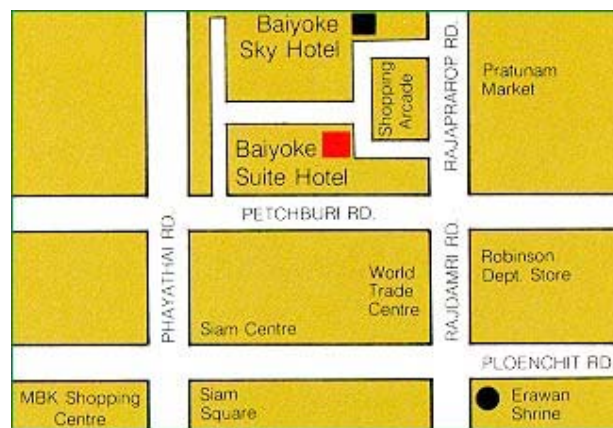

Room Facilities

- A/C
- Färg TV med kabel
- Kyl med mini bar
- Individuell safe deposit box
- Lokal / Internationell direkt dial telephone
- Radio med alarm
- Minibar
- 110/220v
- Balkong
- Brandvarnare
- Sprinkelsystem