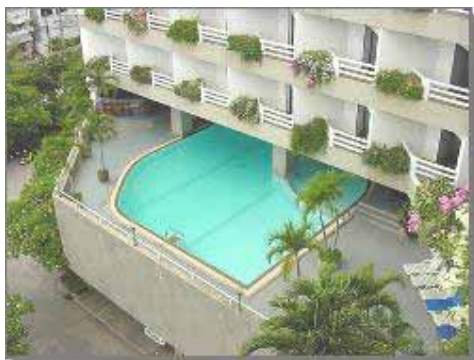

City Beach Resort
Hua Hin Centrum
Hua Hin, Thailand

CITY BEACH RESORT, är ett bra beläget Hua Hin innerstadshotell cirka 400 meter från stranden. Detta moderna hotell ger mycket för pengarna med sitt läge i Hua Hins centrum. Du finner en rad med restauranger och massor med bra shopping bara runt hörnet. City Beach Resort är också lämpligt för konferenser eller fester på upp till 350 personer.

City Beach Resort

City Beach Resort

Poolområde

Utsikt från ett rum

Deluxe Room

Deluxe Room

Executive Deluxe

Executive Deluxe