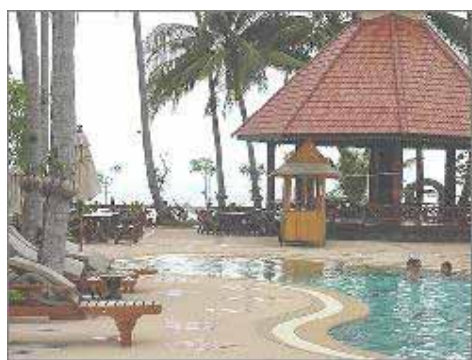

**koh chang grand cabana resort**, är ett alldeles nyinviigt resort på den vackra kai bae beach. 2003/2004 kommer att bli öppningssäsongen och detta resortet kommer utan tvekan att attrahera par och barnfamiljer. resortet har direkt förbindelse med havet och erbjuder dessutom en simbassäng.

grand cabana

grand cabana

poolområde

poolområde/hav

superior cottage

deluxe rooms

superior cottage

superior cottage